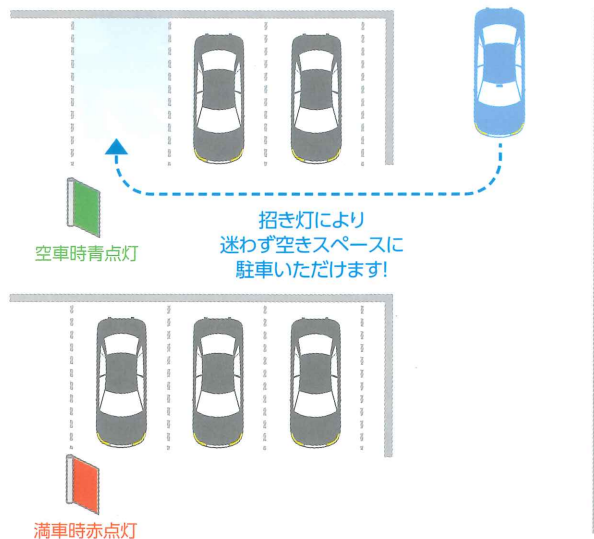

精算機でのOPクレジットカードご利用の手順

駐車場利用の際のご注意

- 1万円札、5千円札の使用はできません。あらかじめ、小銭のご用意をお願いいたします。
- 電子マネー(PASMO等)での決済が可能です。
- 駐車割引サービスの内容は店舗によって異なる場合がありますので、各店にお問い合わせください。
- 一部サービス除外店舗があります。

駐車場管理誘導システム

ピナウォークでは、お客様をスムーズに駐車スペースに誘導するため、見通しの悪い駐車場内でも空き状況がひと目で分かるシステムを導入しています。各ブロックごとに、招き灯を設置し誘導しますので、初めての方や高齢者の方でも戸惑わず駐車していただけます。

空いてるスペースがひと目で分かる!

駐車場へのアクセス

※週末・祭日は道路・駐車場の混雑が予想されるため、電車・バスのご利用をお願いいたします。

ご利用時間

24時間営業

第1駐車場およびピナフロント駐車場は24時～6時の間は入庫できません。(出庫は24時間可能)

バイクでお越しの場合

バイクは第2駐車場をご利用ください。